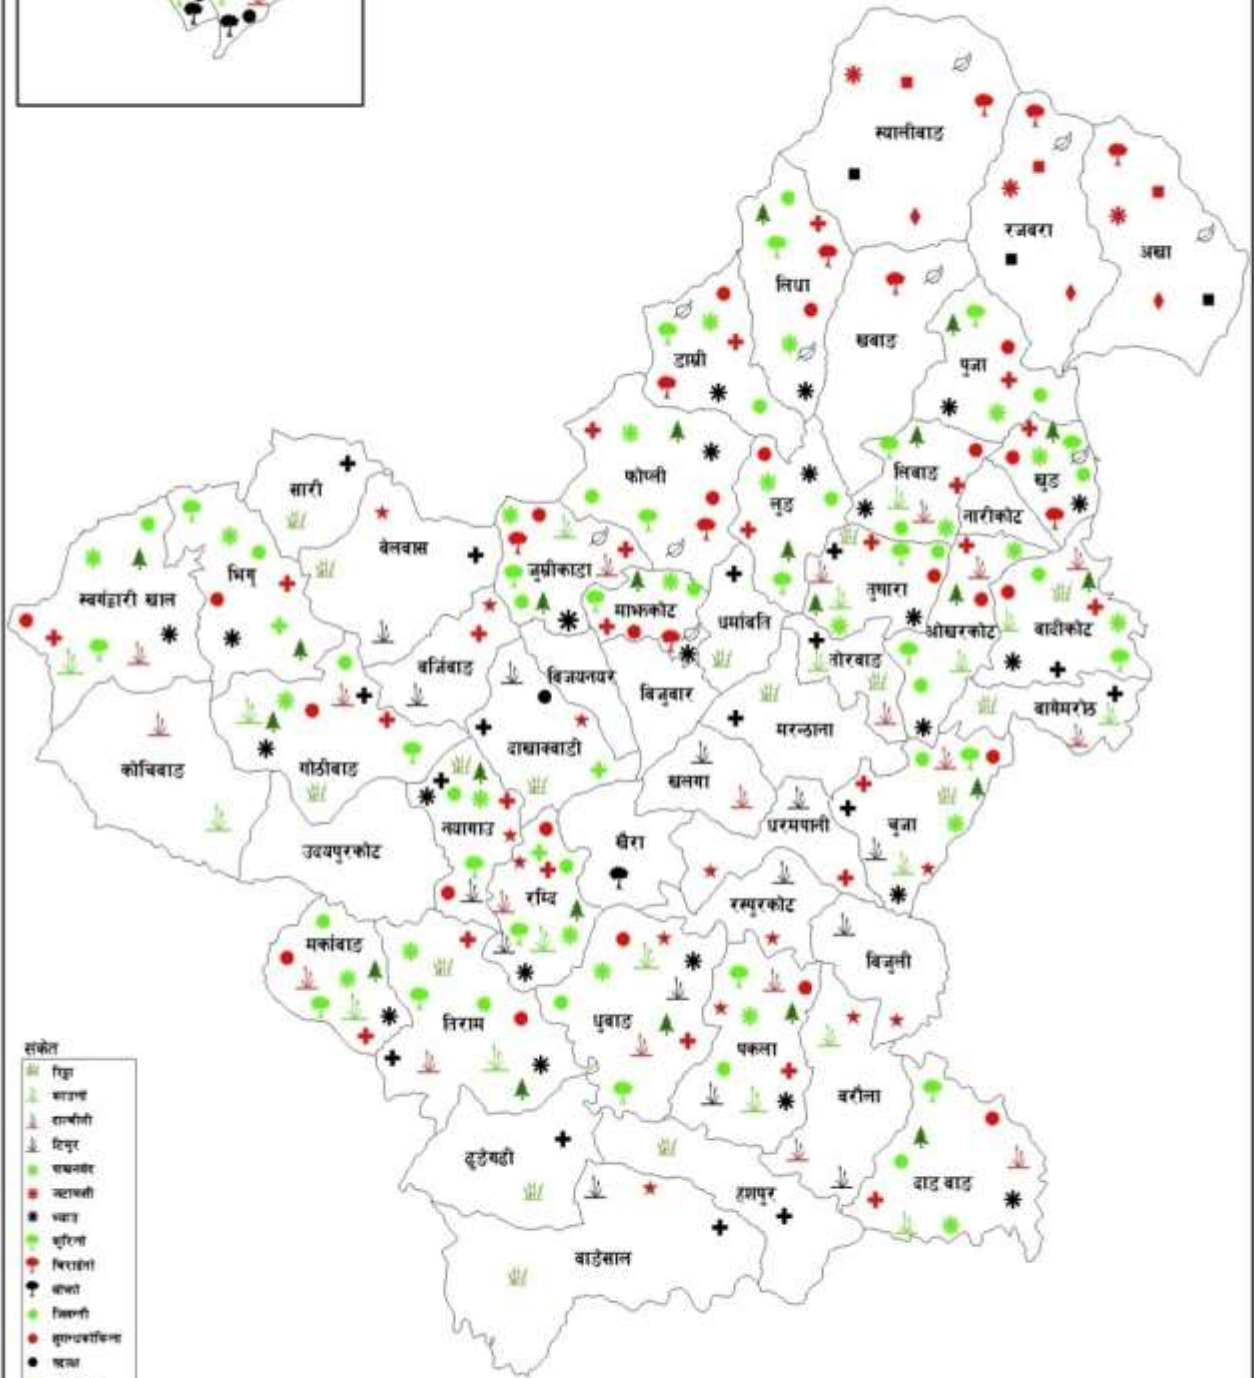

कबुलियति वन संभावित क्षेत्रहरु

अल्लो पाईने क्षेत्र

लोक्ता पाईने क्षेत्र

जीवन्ती पाईने क्षेत्र

प्यूठान जिल्लामा पाईने प्रमूख गैरकाष्ठ वनपैदावारहरु

- संकेत**
- रिक्त
 - माउस
 - दान्कीनी
 - विपु
 - पचनकर
 - नटाकली
 - भय
 - कुरिग
 - किराँती
 - काको
 - जिमरी
 - सुगन्धकाम
 - काज
 - भीमगड
 - किरती
 - कौमर
 - सुगन्धकाम
 - कक्या
 - काको
 - किराँती
 - कक्या
 - काँटी

1:250,000