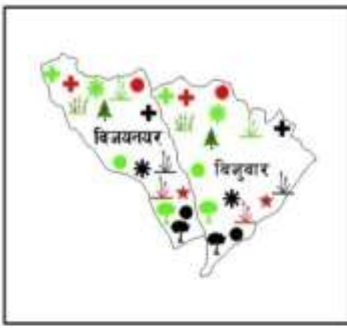

कबुलियति वन संभावित क्षेत्रहरु

अल्लो पाईने क्षेत्र

लोक्ता पाईने क्षेत्र

जीवन्ती पाईने क्षेत्र

प्यूठान जिल्लामा पाईने प्रमूख गैरकाष्ठ वनपैदावारहरु

- संकेत**
- रिक्त
 - माउस
 - दान्कीनी
 - विपु
 - पचनकर
 - नटाकली
 - भय
 - कुरिग
 - किराँती
 - काको
 - जिमरी
 - सुगन्धकाम
 - काज
 - भीमगड
 - किरती
 - कौमर
 - सुगन्धकाम
 - कक्या
 - काको
 - किराँती
 - कक्या
 - काँटी